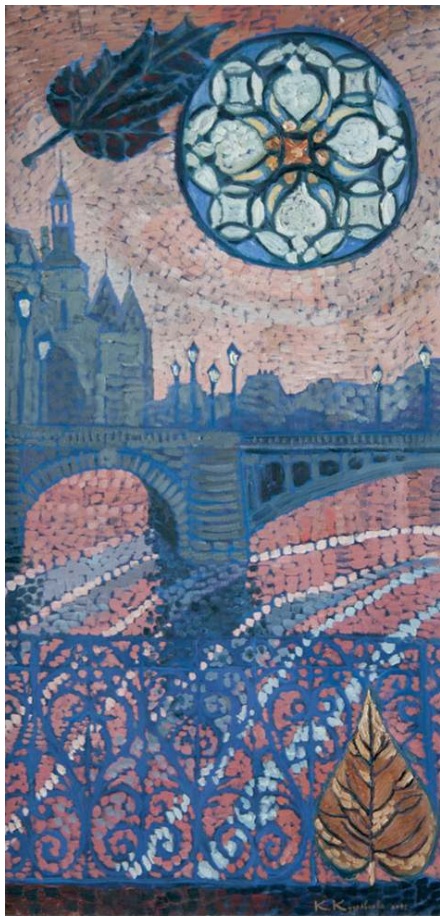

Портрет учителя – Андрея Владимировича Васнецова, 2010, холст, масло, 105 × 80

Портрет художника Петра Григорьева, 2010, холст, масло, 105 × 80

Дуб в мисхорском парке, 2017, холст, масло, 70 × 70

Иоанн Богослов в молчании, холст, масло, 105 × 80

Композиция с Консьержери. Париж, холст, масло,  
150,5 × 73

Композиция с понт Нёф. Париж, 2013,  
холст, масло, 150,5 × 73

Сосны и гора Ай-Тодор, 2017, холст, масло, 70 × 70

Тайная вечеря, 2012, холст, масло, 130 × 163