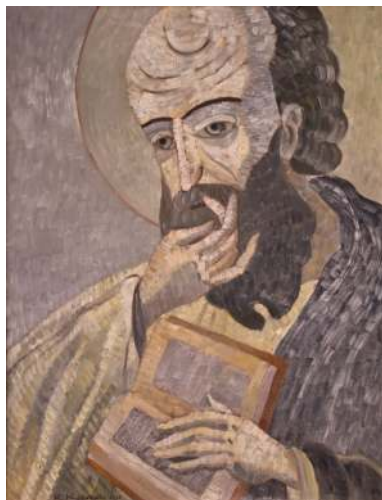

Портрет учителя – Андрея Владимировича Васнецова, 2010, холст, масло, 105 × 80

Портрет художника Петра Григорьева, 2010, холст, масло, 105 × 80

Дуб в мисхорском парке, 2017, холст, масло, 70 × 70

Иоанн Богослов в молчании, холст, масло, 105 × 80

Композиция с Консьержери. Париж, холст, масло,  
150,5 × 73

Композиция с понт Нёф. Париж, 2013,  
холст, масло, 150,5 × 73

Сосны и гора Ай-Тодор, 2017, холст, масло, 70 × 70

Тайная вечеря, 2012, холст, масло, 130 × 163