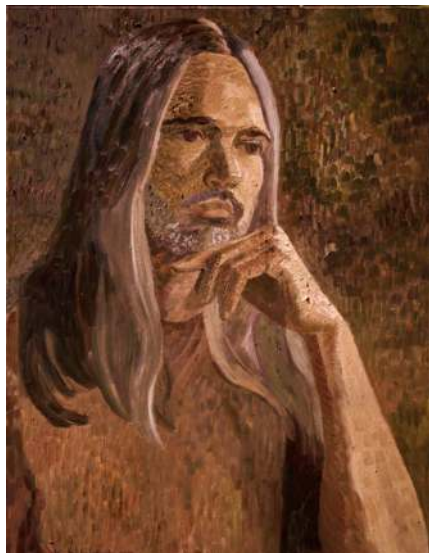

Портрет учителя – Андрея Владимировича Васнецова, 2010, холст, масло, 105 × 80

Портрет художника Петра Григорьева, 2010, холст, масло, 105 × 80

Дуб в мисхорском парке, 2017, холст, масло, 70 × 70

Иоанн Богослов в молчании, холст, масло, 105 × 80

Композиция с Консьержери. Париж, холст, масло,  
150,5 × 73

Композиция с понт Нёф. Париж, 2013,  
холст, масло, 150,5 × 73

Сосны и гора Ай-Тодор, 2017, холст, масло, 70 × 70

Тайная вечеря, 2012, холст, масло, 130 × 163